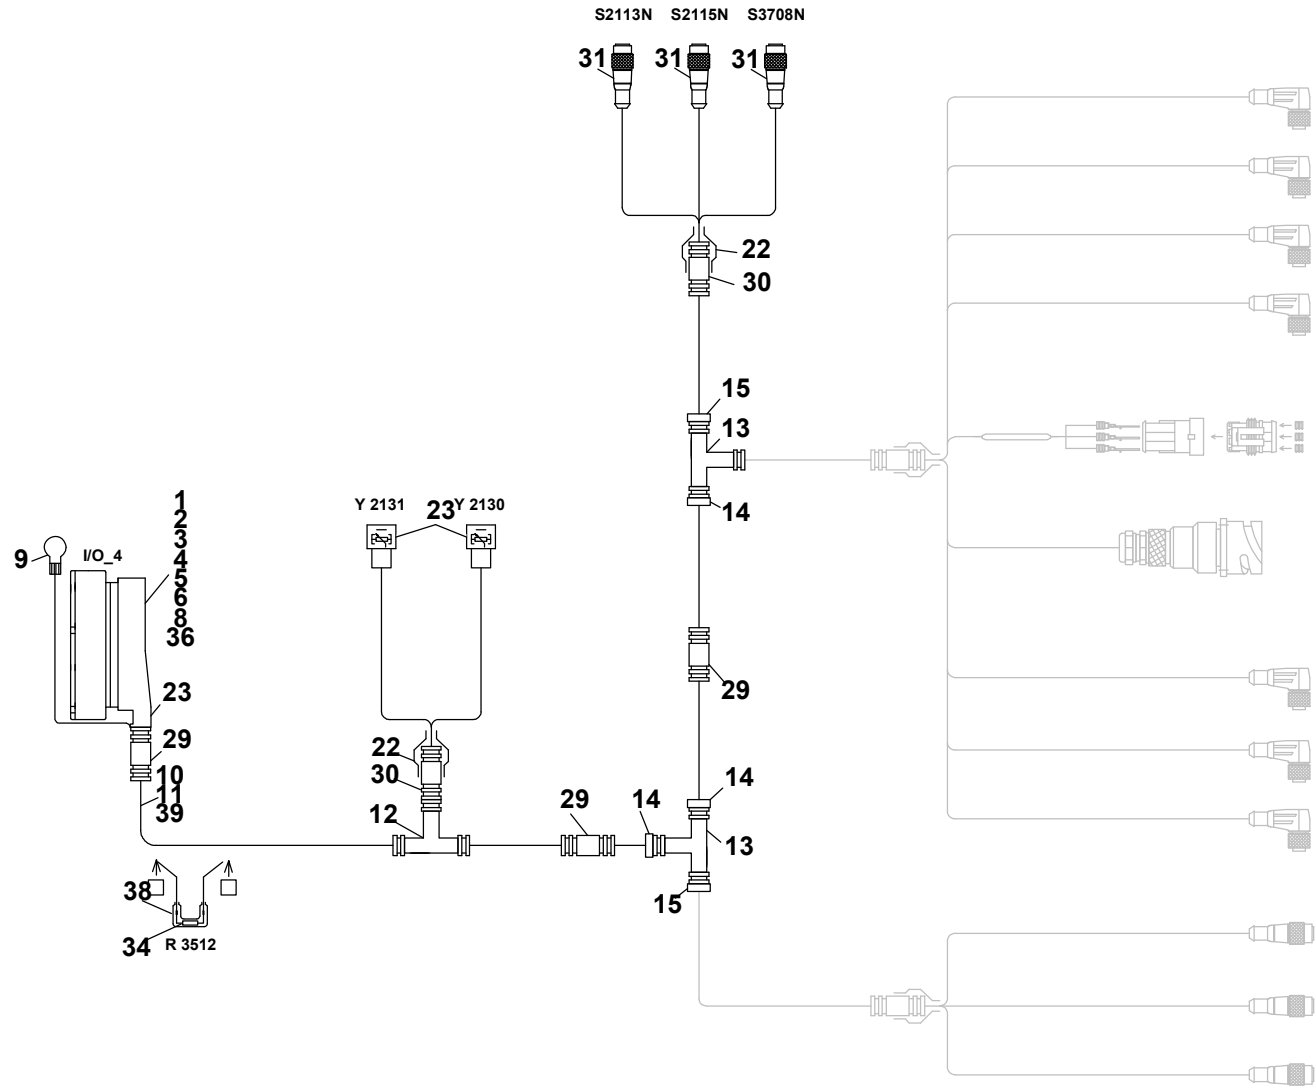

GROVE [®]	KABELBAUM I/O 4	BILDTAFEL PICTORIAL DISPLAY		GMK 4100 G 786
	LACED WIRING HARNESS I/O 4	05.13	3177226-ETL B	

GROVE [®]	KABELBAUM I/O 4 LACED WIRING HARNESS I/O 4	BILDTAFEL PICTORIAL DISPLAY		GMK 4100 G 786
		05.13	3177226-ETL B	